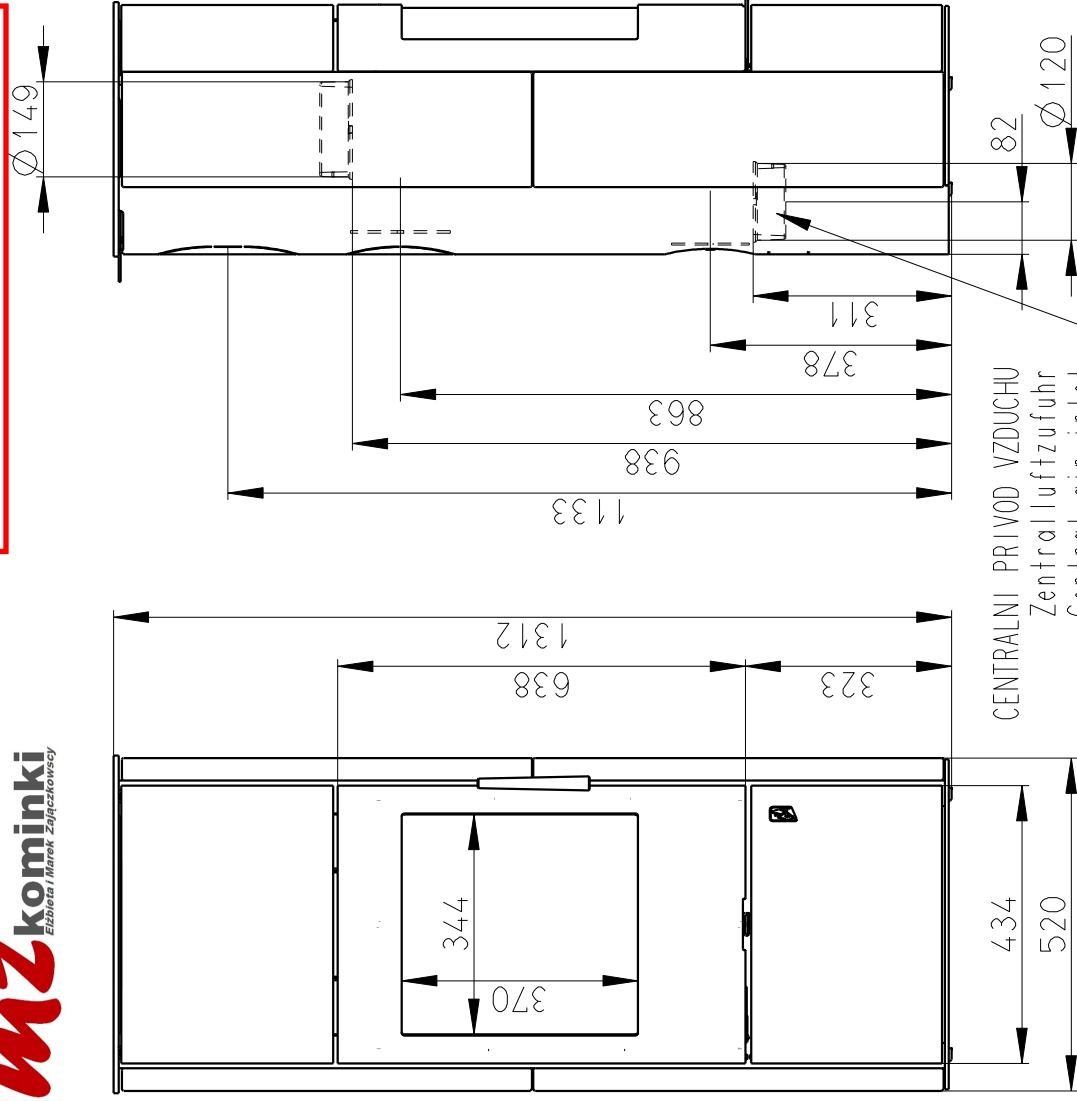

Rozmery v mm; Maße in mm; Dimensions in mm

EMZ kominki
Egzibitni / Marek Zajaczkowski

EVORA AKKUM - KERAMIKA - 140C
143 kg

CENTRALNI PRIVOD VZDUCHU
Zentralluftzufuhr
Central air inlet
Ø120mm

KLAPKA KONVEKCIHO VZDUCHU
KonvektionsLuftSchieber