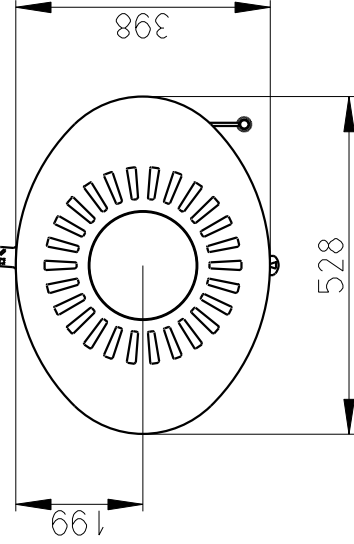

Rozmery v mm; Maße in mm; Dimensions in mm

EMZ kominki
Egzibitni / Marek Zajaczkowski

EVORA AKKUM - KERAMIKA - 140C
143 kg

CENTRALNI PRIVOD VZDUCHU
Zentralluftzufuhr
Central air inlet
Ø120mm

KLAPKA KONVEKCIHO VZDUCHU
KonvektionsLuftSchieber